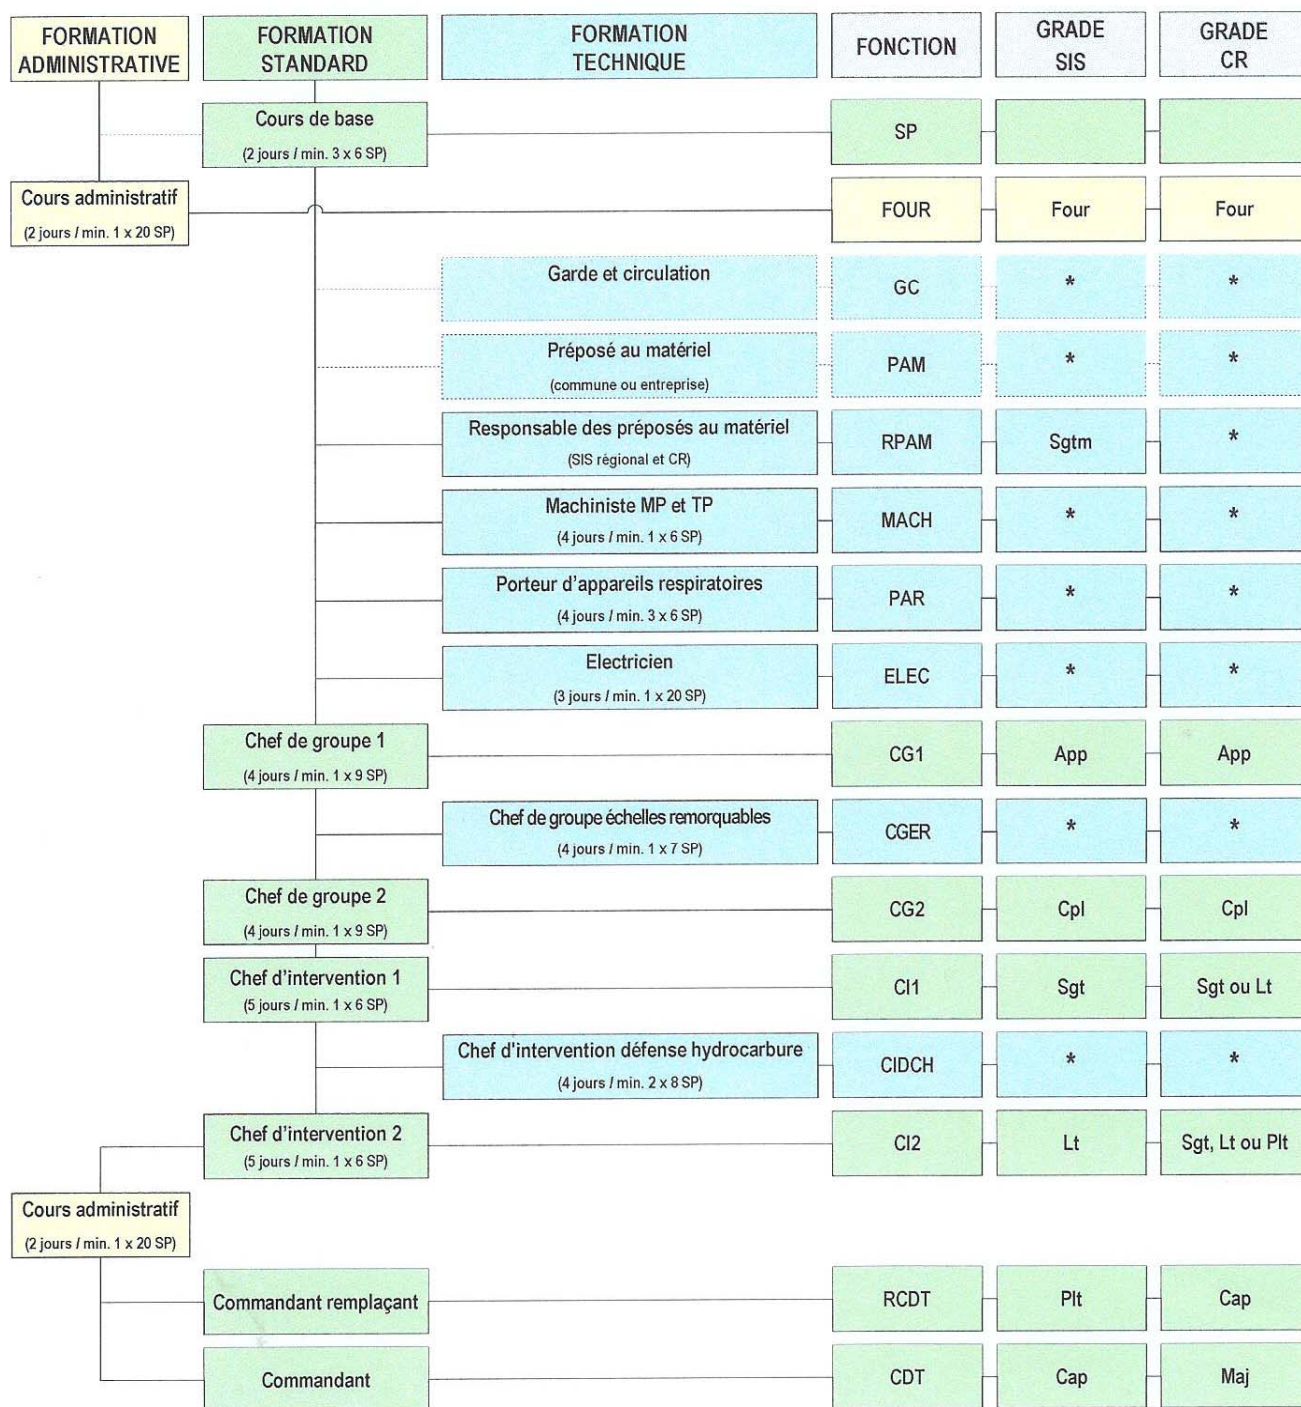

E C A • J U R A

DIRECTIVE CONCERNANT LA FORMATION DES SAPEURS-POMPIERS ET L'ATTRIBUTION DES GRADES

* : grade correspondant à la formation standard suivie

Lorsqu'ils sont incorporés dans un SIS, les inspecteurs, experts et instructeurs peuvent porter les tenues et les grades attribués par l'ECA JURA dans l'exercice de leurs fonctions.

Disposition transitoire : les grades attribués avant l'entrée en vigueur de la présente directive peuvent être portés jusqu'à la fin du service actif.

Saignelégier, le 1^{er} janvier 2006

ECA JURA
Inspecteur cantonal des SIS

Charles Sester
Charles Sester